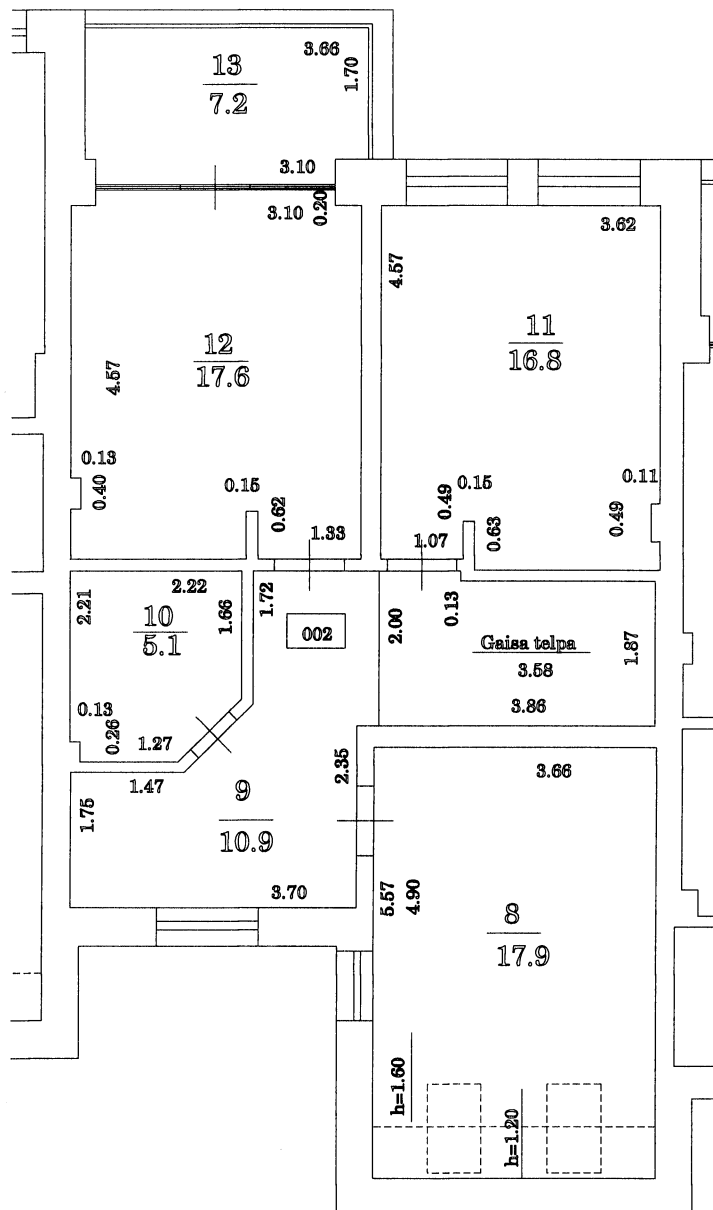

TELPU GRUPAS PLĀNS

Telpu grupas kadastra apzīmējums	Telpu augstums	Mērogs
8060 001 0530 001 002	2.60	1 : 100
Uzmērīja	<i>[Signature]</i>	Sofija Straume 09.03.2008

TELPU GRUPAS PLĀNS

Telpu grupas kadastra apzīmējums	Telpu augstums	Mērogs
8060 001 0530 001 002	2.85	1 : 100
Uzmērīja	<i>[Signature]</i>	Sofija Straume
		09.03.2008

TELPU GRUPAS PLĀNS

Telpu grupas kadastra apzīmējums		Telpu augstums	Mērogs
8060 001 0530 001 002		2.10	1:100
Uzmērīja		Sofija Straume	09.03.2008