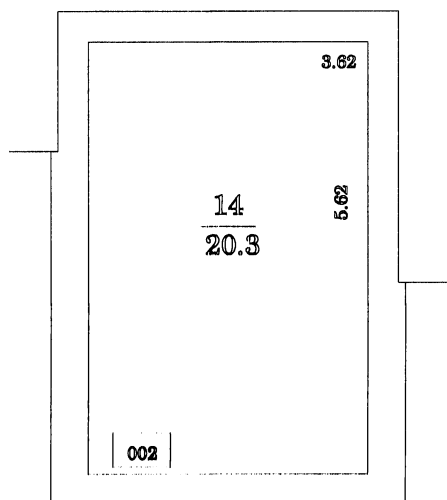

TELPU GRUPAS PLĀNS

Telpu grupas kadastra apzīmējums	Telpu augstums	Mērogs
8060 001 0530 001 002	2.60	1 : 100
Uzmērīja	<i>[Signature]</i>	Sofija Straume 09.03.2008

TELPU GRUPAS PLĀNS

Telpu grupas kadastra apzīmējums	Telpu augstums	Mērogs
8060 001 0530 001 002	2.85	1 : 100
Uzmērīja	<i>[Signature]</i>	Sofija Straume
		09.03.2008

TELPU GRUPAS PLĀNS

Telpu grupas kadastra apzīmējums		Telpu augstums	Mērogs
8060 001 0530 001 002		2.10	1:100
Uzmērīja		Sofija Straume	09.03.2008